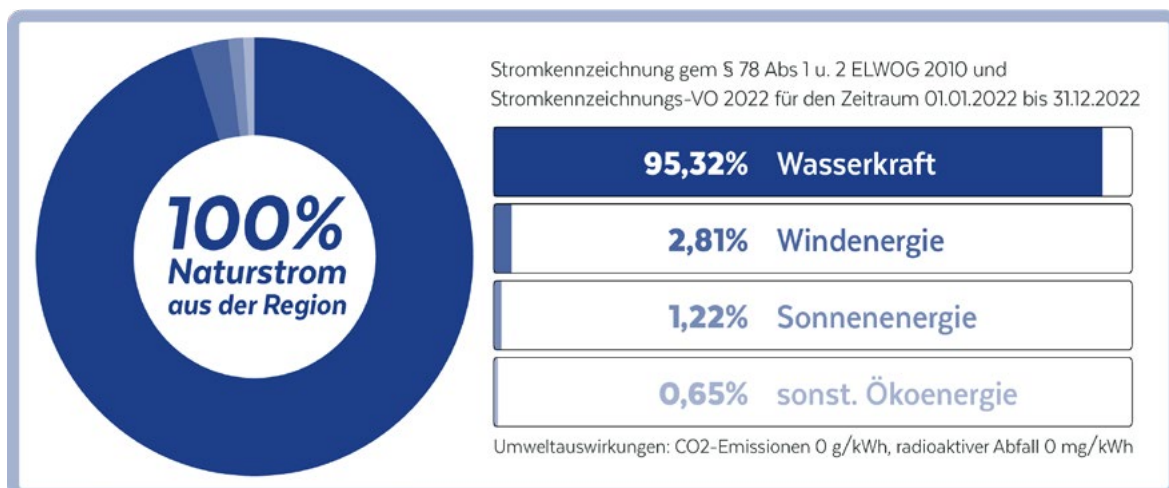

Um diesen Tarif abzuschließen, bitten wir um telefonische Kontaktaufnahme.

Tarif

26,90 ct / kWh netto

32,28 ct / kWh brutto

Grundgebühr

€ 3,50 / Monat netto

€ 4,20 / Monat netto

Abweichend von Punkt 4 der Allgemeinen Geschäftsbedingungen für die Strombelieferung von Kund*innen der AAE Wasserkraft GmbH erfolgt eine automatische Festlegung des Energiepreises (Preis pro kWh) und der Grundgebühr (Euro pro Monat und Zählpunkt) auf Basis jenes Tarifes zu dem die größte Anzahl an Gewerbekunden*innen die Verbraucher iSd KSchG, versorgt werden. Diese automatische Preisanpassung wird ausdrücklich vereinbart und kann Seitens des Kunden/ der Kundin nicht beansprucht werden. Der jeweils aktuell gültige Energiepreis und Grundpreis ist im Kundenportal oder auf Homepage www.aae-wasserkraft.at einsehbar, eine gesonderte Information zu Preisänderungen erfolgt nicht.